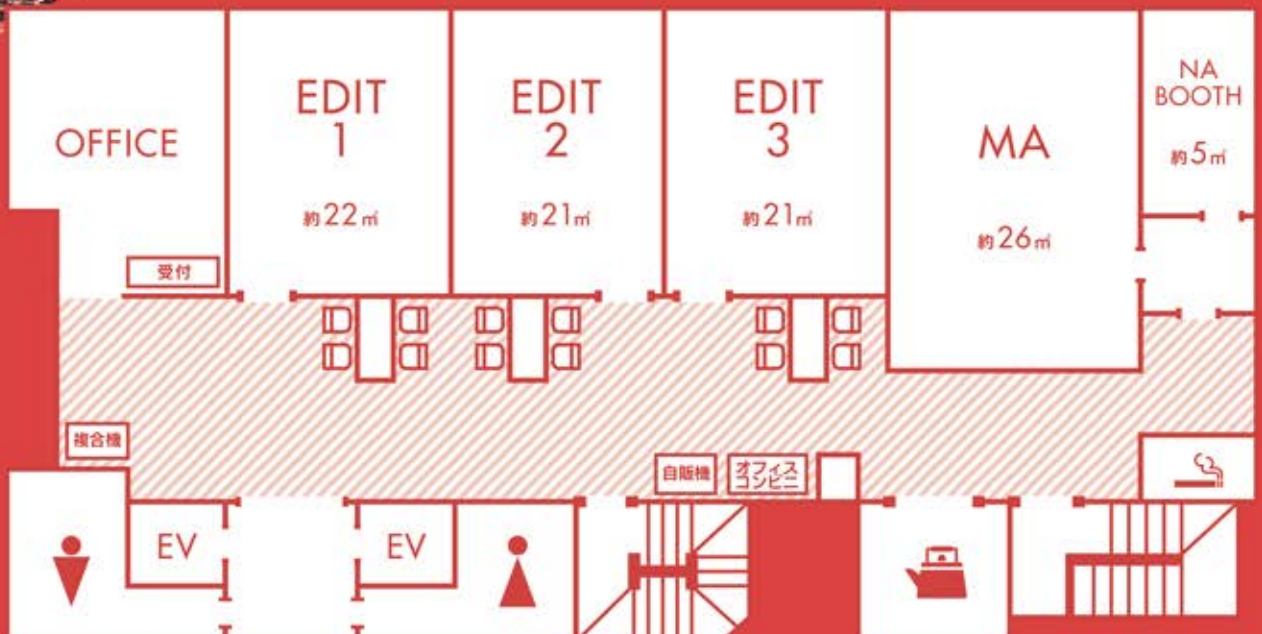

ACCESS

赤羽橋

中之橋口から5分

神谷町

麻布台ヒルズ
ガーデンプラザD出口から7分

麻布十番

6番出口から12分

バスでお越しの方